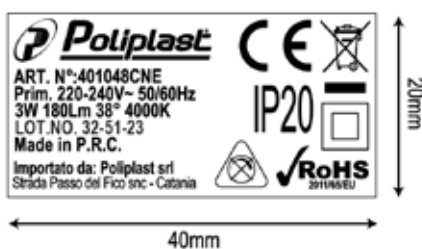

Labels

Targhetta specifiche tecniche
Technical label