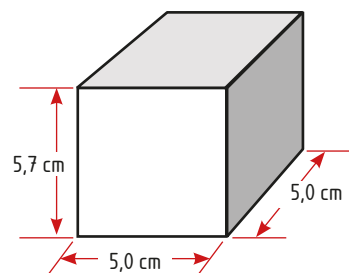

Packaging

Scatolo con stampa
in quadricromia

Giftbox 4 colours