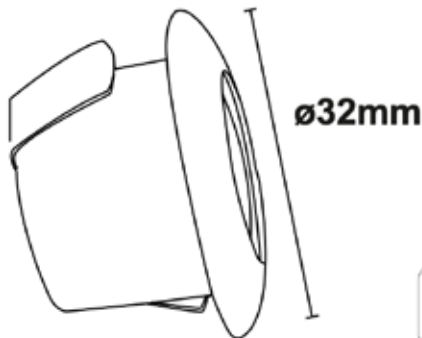

Scheda Tecnica - Technical Sheet

Aida

401048WBI
401048CBI
401048DBI

401048WNE
401048CNE
401048DNE

LUCE LED DA INCASSO

Manuale di installazione e manutenzione

Nota:

leggere attentamente le istruzioni prima dell'installazione

IMPORTANTE: L'installazione o qualsiasi operazione di manutenzione devono essere eseguite a corrente elettrica disconnessa.

1. Caratteristiche

- La struttura della lampada è realizzata in alluminio e trattata per eliminare l'elettrostaticità, che caratterizza la struttura stessa.

2. Campo di applicazione

- La lampada deve essere utilizzata all'interno per incasso a parete o soffitto, allo scopo di illuminare o decorare scale, corridoi soffitti e pareti.

3. Installazione

- Disporre i componenti dell'articolo.
- Disconnettere la corrente elettrica.
- Praticare un foro con diametro 25 mm.
- Collegare l'alimentazione all'ingresso del driver e la lampada al secondario del driver.
- Inserire il cavo e il driver all'interno del cartongesso e quindi incastrare la lampada che rimarrà bloccata per via delle molle di ritegno della stessa.
- Connettere la corrente elettrica.

4. Avvertenze di sicurezza

- L'installazione della lampada deve essere effettuata da personale qualificato.
- Non utilizzare la lampada se sono presenti elementi guasti o rotti.

CODICE	COLORE	NOTE
401048WBI	Bianco	Luce calda 3000K - 3W 180Lm 220-240~ 50/60Hz IP20 Classe II
401048CBI	Bianco	Luce calda 4000K - 3W 180Lm 220-240~ 50/60Hz IP20 Classe II
401048DBI	Bianco	Luce calda 6500K - 3W 180Lm 220-240~ 50/60Hz IP20 Classe II
401048WNE	Nero	Luce calda 3000K - 3W 180Lm 220-240~ 50/60Hz IP20 Classe II
401048CNE	Nero	Luce calda 4000K - 3W 180Lm 220-240~ 50/60Hz IP20 Classe II
401048DNE	Nero	Luce calda 6500K - 3W 180Lm 220-240~ 50/60Hz IP20 Classe II

CODICE PRODOTTO	EAN	Questo prodotto contiene una sorgente luminosa di classe efficienza energetica:
401048WBI	8058951500300	G
401048CBI	8058951500270	G
401048DBI	8058951500249	G
401048WNE	8058951500393	G
401048CNE	8058951500362	G
401048DNE	8058951500331	G

Poliplast srl
Direzione e
Uffici Amministrativi:

Strada Passo del Fico snc
Edificio A2 int. 5
95121 Catania

Tel. +39 095.7357530 pbx

www.poliplastsrl.com
info@poliplastsrl.com