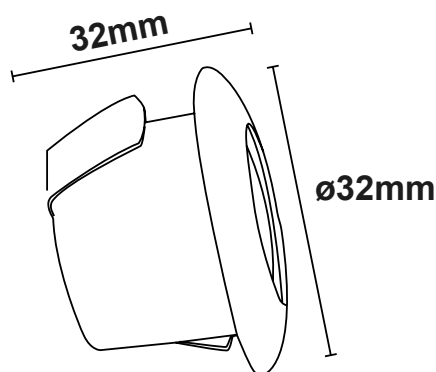

## Dati generali

*Product overview*

Nome prodotto/Product name	Aida
Codice prodotto/Product code	401048
Materiale/Housing material	Alluminio
Colore/Colour	Bianco - Alluminio
Ambiente di utilizzo/Environment	Interno
Certificazione/Certifications	CE
Foro per incasso	Ø28 mm
Lumen/Lumen	180
Gradi Kelvin/Kelvin degrade (K)	3000/4000/6500
Angolo/Beam angle	38
Consumo/Power	3W
Tensione/Voltage	220-240V~ 50/60HZ
Classe sicurezza/Isolation class	II Classe
Classe protezione/Protection degree	IP 20
Classe energetica/Energy label	G
Dimensioni articolo/Carton product	3,2x3,2x3,2 (cm)
Dimensioni scatola singolo/Gift box	5x5x5,7 (cm)
Dimensioni cartone/Carton dimensions	Updating
Imballo/Packing	100

## Dettagli Tecnici

Dimensioni  
Dimensions