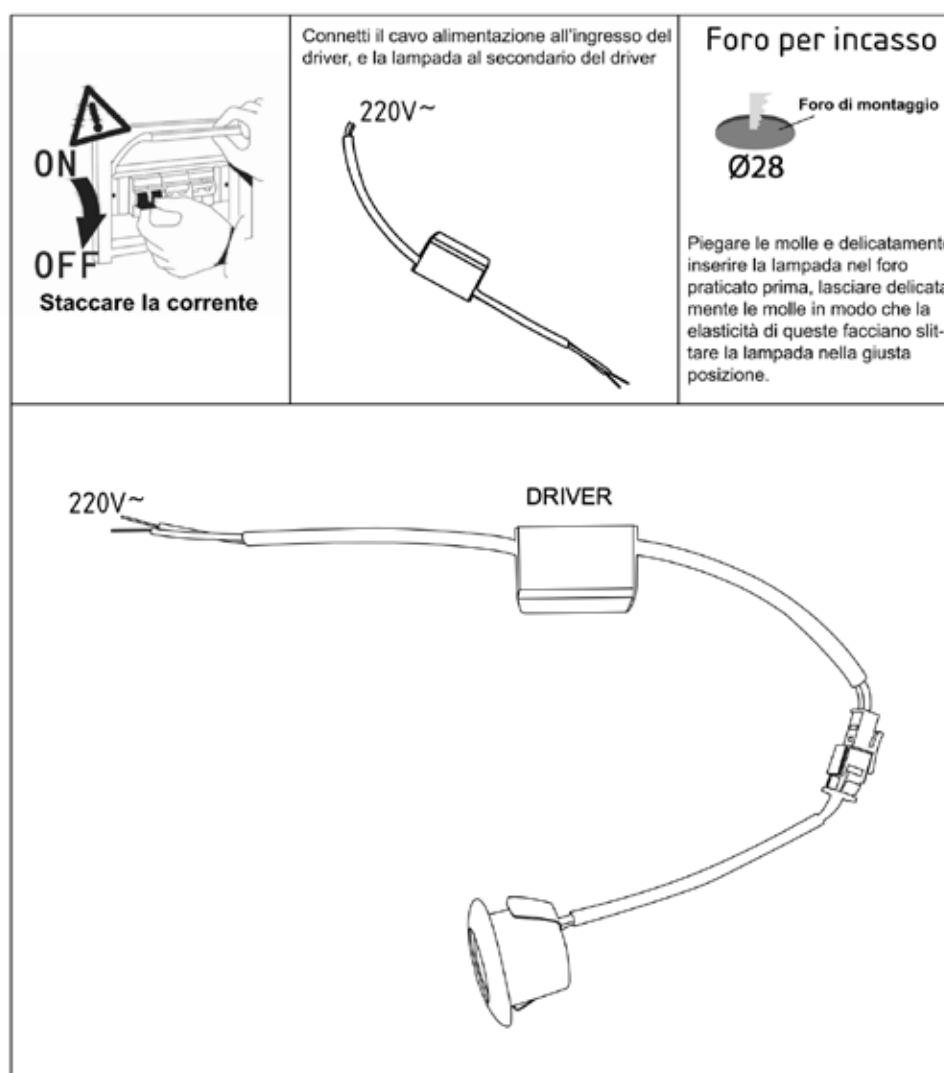

Scheda Tecnica - Technical Sheet

Aida

401048WBI
401048CBI
401048DBI

401048WNE
401048CNE
401048DNE

ISTRUZIONI PER IL MONTAGGIO

Leggere attentamente le istruzioni prima di eseguire l'installazione

Poliplast srl
Direzione e
Uffici Amministrativi:

Strada Passo del Fico snc
Edificio A2 int. 5
95121 Catania

Tel. +39 095.7357530 pbx

www.poliplastsrl.com
info@poliplastsrl.com